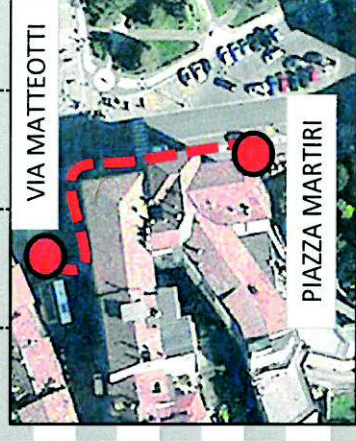

MIER - OSPEDALE - PIAZZA V. EMANUELE - CAVARZANO - FIAMMOI
Linea R // Rossa servizio festivo si effettua dal 30 aprile 2017

PRADE BIVIO MARISIGA	12.57										
MIER	13.02	14.02	15.02	16.02	18.02	19.02					
OSPEDALE	13.07	14.07	15.07	16.07	18.07	19.07					
VIA DANTE	13.12	14.12	15.12	16.12	17.12	18.12	19.12				
PIAZZA V. EMANUELE	13.15	14.15	15.15		17.15	18.15	19.15				
BALDENICH	13.18	14.18	15.18		17.18	18.18	19.18				
CAVARZANO	13.22	14.22	15.22		17.22	18.22	19.22				
CUSIGHE	13.25	14.25	15.25		17.25	18.25	19.25				
FIAMMOI	13.30	14.30	15.30		17.30	18.30	19.30				

PROSECUZIONE SU ALTRE LINEE CON TRASBORDO

alla fermata

VIA DANTE

linea destinazione
V Venegia - Safforze

13.15 | 14.15 | 15.15 | 16.15 | 18.15 | 19.15

N.B. Il servizio NON viene effettuato il 1/5, 2/6, 15/8 e 25/12

FIAMMOI - CAVARZANO - PIAZZA V. EMANUELE - OSPEDALE - MIER
Linea R // Rossa servizio festivo si effettua dal 30 aprile 2017

FIAMMOI	13.30	14.30	15.30	17.30	18.30	19.30					
CUSIGHE	13.34	14.34	15.34	17.34	18.34	19.34					
CAVARZANO	13.37	14.37	15.37	17.37	18.37	19.37					
BALDENICH	13.42	14.42	15.42	17.42	18.42	19.42					
PIAZZA V. EMANUELE	13.45	14.45	15.45	17.45	18.45	19.45					
BELLUNO VIA MATTEOTTI	13.46	14.46	15.46	17.46	18.46	19.46					
VIA DANTE	13.48	14.48	15.48	17.48	18.48	19.48					
OSPEDALE	13.53	14.53	15.53	17.53	18.53	19.53					
MIER	13.58	14.58	15.58	17.58	18.58	19.58					
PRADE BIVIO MARISIGA						20.03					

PROSECUZIONE SU ALTRE LINEE CON TRASBORDO

alla fermata

BELLUNO PIAZZA MARTIRI

linea destinazione
L-J piscina Lambioi - Castion

13.48 | 14.48 | 15.48 | 17.48 | 18.48 | 19.48