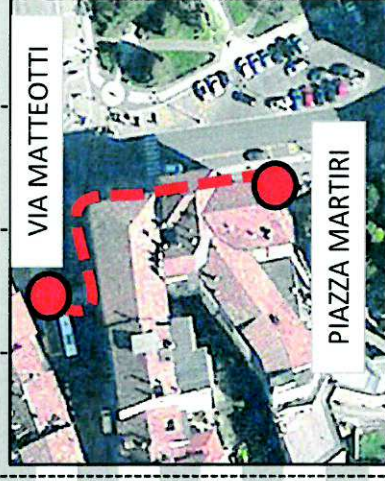

BES - MUSSOI - PIAZZA V. EMANUELE - VIA V. VENETO - SAFFORZE

Linea V // Verde servizio festivo si effettua dal 30 aprile 2017

DolomitiBUS

PRADE BIVIO MARISIGA	13.10										
BES		14.02	15.02	16.02	18.02	19.02	20.02				
CHIESURAZZA		14.07	15.07	16.07	18.07	19.07	20.07				
MUSSOI		14.12	15.12	16.12	18.12	19.12	20.12				
VIA DANTE	13.15	14.15	15.15	16.15	17.20	18.15	19.15	20.15			
PIAZZA V. EMANUELE	13.18	14.18	15.18	16.18	18.18	19.18					
BALDENICH	13.21	14.21	15.21	16.21	18.21	19.21					
BIVIO NOGARE'	13.23	14.23	15.23	16.23	18.23	19.23					
VENEGGIA	13.24	14.24	15.24	16.24	17.24	18.24	19.24				
SAFFORZE	13.30	14.30	15.30	16.30	17.30	18.30	19.30				
PRADE BIVIO MARISIGA											20.20

N.B. Il servizio NON viene effettuato il 1/5, 2/6, 15/8 e 25/12

SAFFORZE - VIA V. VENETO - PIAZZA V. EMANUELE - MUSSOI - BES

Linea V // Verde servizio festivo si effettua dal 30 aprile 2017

SAFFORZE	13.30	14.30	15.30	16.30	17.30	18.30	19.30				
VENEGGIA	13.36	14.36	15.36	16.36	17.36	18.36	19.36				
BIVIO NOGARE'	13.37	14.37	15.37		17.37	18.37	19.37				
BALDENICH	13.39	14.39	15.39		17.39	18.39	19.39				
PIAZZA V. EMANUELE	13.42	14.42	15.42		17.42	18.42	19.42				
BELLUNO VIA MATTEOTTI	13.43	14.43	15.43		17.43	18.43	19.43				
VIA DANTE	13.45	14.45	15.45	16.40	17.45	18.45	19.45				
MUSSOI	13.49	14.49	15.49		17.49	18.49	19.49				
CHIESURAZZA	13.54	14.54	15.54		17.54	18.54	19.54				
BES	13.58	14.58	15.58		17.58	18.58	19.58				

PROSECUZIONE SU ALTRE LINEE CON TRASBORDO

alla fermata									linea	destinazione
BELLUNO PIAZZA MARTIRI	13.48	14.48	15.48		17.48	18.48	19.48		L-J	piscina Lambioi - Castion
VIA DANTE	13.48	14.48	15.48		17.48	18.48	19.48		R	ospedale - Mier